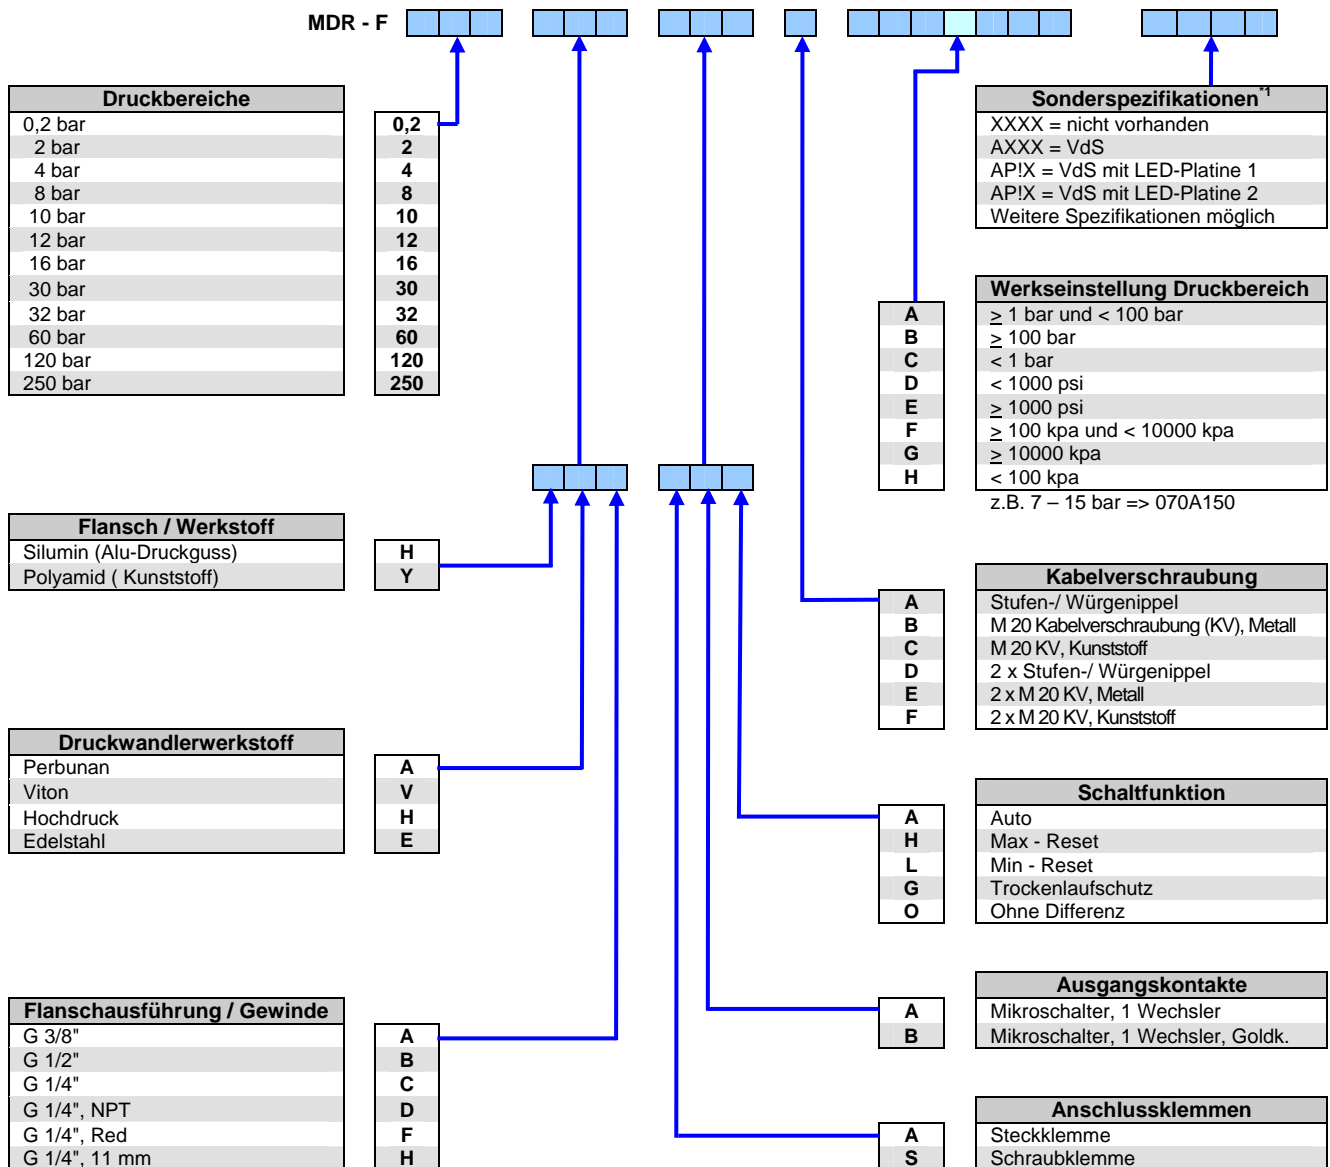

Typenschlüssel Steuerdruckschalter MDR-F

Zur Dekodierung von Druckschaltertypen: Grundeinstellung, Zubehörfelder und Sonderspezifikationen

*1 Bitte berücksichtigen Sie, dass bei Sonderspezifikationen evtl. nicht alle Auswahlmöglichkeiten zur Verfügung stehen.

Die standardisierten Ausführungen befinden sich in der Rubrik Steuerdruckschalter MDR-F. Für nähere Informationen sehen Sie bitte unter www.condor-cpc.com nach oder rufen Sie uns an.